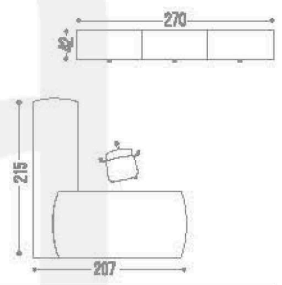

FORNICEA

versa
concepto

ESCRITORIO EJECUTIVO
CUBIERTA DE MADERA

| | |
|-----------------|--------------------|
| | CUBIERTA EN MADERA |
| TEGY-100 | 180X90X72 |
| TEGE-100 | 180X90X72 |

FRENTE x FONDO x ALTURA