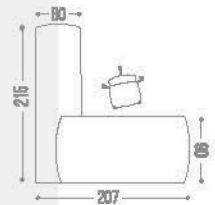

versa

ESCRITORIO EJECUTIVO
CUBIERTA DE CRISTAL

CUBIERTA EN CRISTAL

TEGY-110	180X90X72
TEGE-110	180X90X72

FRENTE x FONDO x ALTURA

concepto