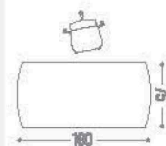

ESCRITORIO
SECRETARIAL

CUBIERTA MADERA

TEGY-1600	160X75X72
TEGE-1600	160X75X72
TEMA-1600	160X75X72

CHERRY
COFFEE
MAPLE

FRENTE x FONDO x ALTURA

concepto

CONSULTA TABLA DE
MEDIDAS
MATERIALES
Y COLORES